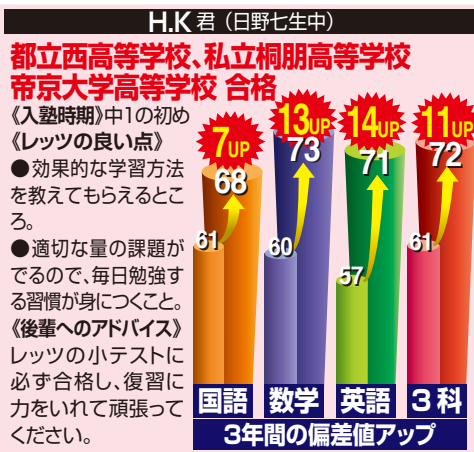

お問い合わせ・お申し込みは学期舎Let's豊田校舎へ。

受験進学指導 **学朋舎**

Let's 豊田校舎

☎042-583-5280(代)
受付時間/14:00~21:00(月~土)
<http://www.letsjpn.com/>

〒191-0062 日野市多摩平1-4-7 佐々木ビル3F