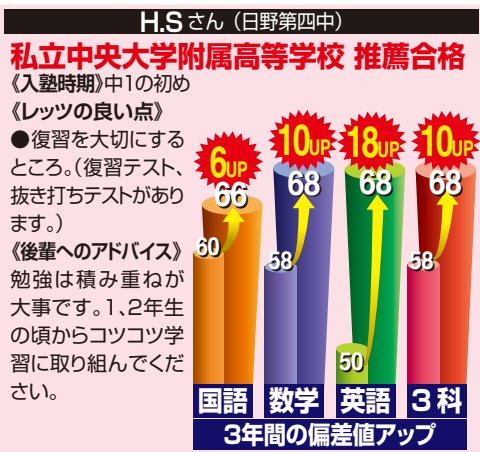

お問い合わせ・お申し込みは学期舎Let's豊田校舎へ。

受験進学指導 **学朋舎**

Let's 豊田校舎

☎042-583-5280(代)
受付時間/14:00~21:00(月~土)
<http://www.letsjpn.com/>

〒191-0062 日野市多摩平1-4-7 佐々木ビル3F