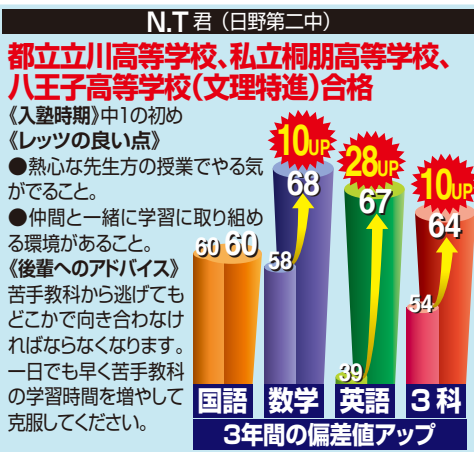

お問い合わせ・お申し込みは学期舎Let's豊田校舎へ。

受験進学指導 **学朋舎**

Let's 豊田校舎

☎042-583-5280(代)
受付時間/14:00~21:00(月~土)
<http://www.letsjpn.com/>

〒191-0062 日野市多摩平1-4-7 佐々木ビル3F