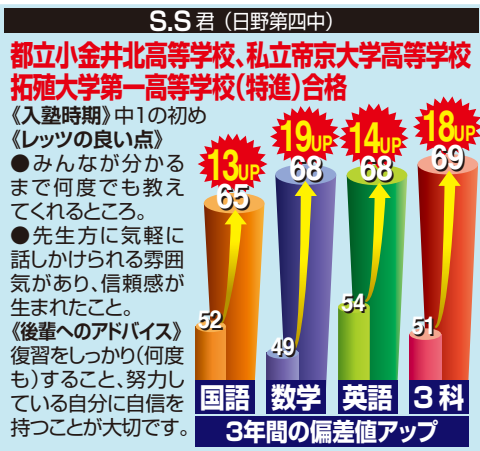

お問い合わせ・お申し込みは学期舎Let's豊田校舎へ。

受験進学指導 **学朋舎**

Let's 豊田校舎

☎042-583-5280(代)
受付時間/14:00~21:00(月~土)
<http://www.letsjpn.com/>

〒191-0062 日野市多摩平1-4-7 佐々木ビル3F