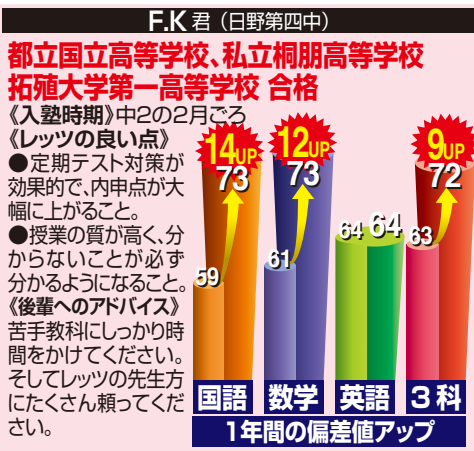

お問い合わせ・お申し込みは学期舎Let's豊田校舎へ。

受験進学指導 **学朋舎**

Let's 豊田校舎

☎042-583-5280(代)
受付時間/14:00~21:00(月~土)
<http://www.letsjpn.com/>

〒191-0062 日野市多摩平1-4-7 佐々木ビル3F