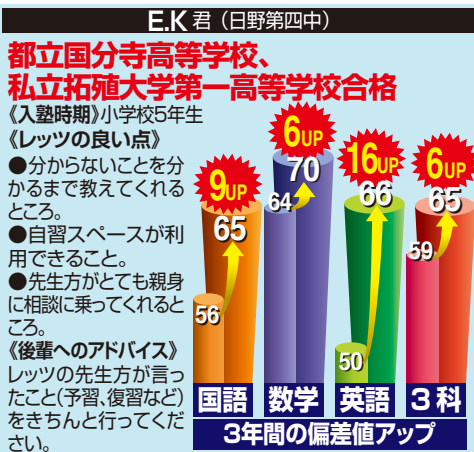

中3 特訓科 受験科		夏期講習費用/3教科・72,600円、5教科・104,632円 8月授業費用/3教科・46,200円、5教科・64,350円	
夏期講習 7/20(金)~ 8/15(日)	時間	13:30	14:40
	開講日	14:30	15:40
	7月20日 月	60分	60分
	21日 火		
	22日 水		
	23日 木		
	24日 金	60分	60分
	25日 土	60分	60分
	27日 月		
	28日 火		
	29日 水		
	30日 木		
	31日 金		
	8月1日 土	60分	60分
	3日 月		
8月授業 8/17(金)~ 8/29(日)	時間	9:30	10:40
	開講日	10:30	11:40
	8月8日 土	60分	60分
	10日 月	60分	60分
	11日 火	60分	60分
	12日 水	60分	60分
	13日 木	60分	60分
	14日 金	60分	60分
	15日 土	60分	60分
	8月17日 月	60分	60分
	18日 火	60分	60分
	19日 水	60分	60分
	20日 木	60分	60分
	21日 金	60分	60分
	22日 土	60分	60分

小6 進学科(2科)		夏期講習費用/2教科・9,900円 8月授業費用/2教科・9,900円	
夏期講習 7/20(金)~ 8/7(金)	時間	17:00	18:00
	開講日	17:50	18:50
	7月21日 火	50分	50分
	23日 木	50分	50分
	28日 火	50分	50分
	30日 木	50分	50分
8月授業 8/17(金)~ 8/29(日)	時間	14:40	15:50
	開講日	15:40	16:50
	8月18日 火	60分	60分
	19日 水	60分	60分
	20日 木	60分	60分
	21日 金	60分	60分

中2 特訓科 受験科		夏期講習費用/特訓科・22,000円 受験科・19,250円 8月授業費用/3教科・20,900円	
夏期講習 7/20(金)~ 8/7(金)	時間	18:30	19:40
	開講日	19:30	20:40
	7月21日 火	60分	60分
	23日 木	60分	60分
	28日 火	60分	60分
	30日 木	60分	60分
8月授業 8/17(金)~ 8/29(日)	時間	18:30	19:40
	開講日	19:30	20:40
	8月17日 月	60分	60分
	18日 火	60分	60分
	19日 水	60分	60分
	20日 木	60分	60分

勉強は継続すれば するほど、確実な成績UPが可能!

中学3年間は、自分の将来を決める重要な時期です。大切なことは、「学習の本質を理解する」ということ。単に丸暗記や志望校合格の為に勉強するのではなく、「将来の夢の実現に必要な本物の力」を身につけていくことが必要になります。Let'sでは、日々の学習の成果である成績向上と志望校合格を、未来を志向しながら本質を究めるものと考えて塾の立場から指導をおこなっています。

グラフは今年Let'sを卒業した生徒の成績の伸びをリアルグラフで表したものです。Let'sに入塾し、継続的に学習すればするほど、真に身についた実力が養成され、安定した成績の伸びが結果として出ていることがわかります。早めの判断が勝利への秘訣です。Let'sは頑張る君を全力で応援します!!

2020年(令和2年)入試合格実績 第一志望全員合格おめでとう!(Let's豊田1校舎の実績です。)

都立高校							
西高	1名	国分寺高	2名	南平高	2名	日野高	1名
国立高	1名	小金井北高	2名	小平南高	2名	片倉造形美術高	1名
立川高	1名	日野台高	3名	翔陽高	4名		
八王子東高	1名	多摩科学技術高	1名	富士森高	1名		
私・国立高校							
桐朋高	3名	拓殖大学第一高(特)	1名	拓殖大学第一高	3名	明星高(特)	1名
中央大学附属高	2名	錦城高(特)	1名	聖徳学園高(特)	1名	日大明誠高(特)	2名
帝京大学高	2名	国立東京高専	1名	専修大学附属高	1名	その他私立高	9名
八王子高(特)	2名	八王子高(特)	3名	東京電機大高	1名		

※2020年度の実績です。 ※2月末まで学期舎Let's豊田校に在籍した生徒のみの数字です。(講習生は含みません)