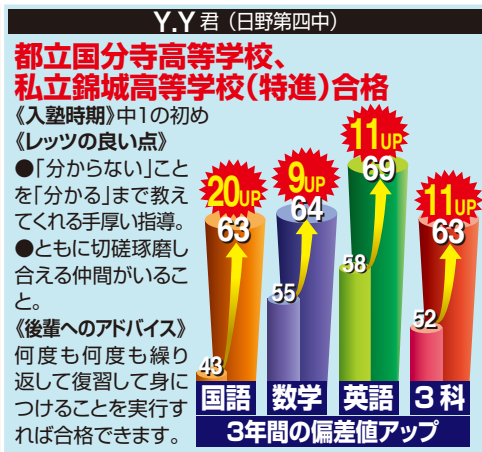

お問い合わせ・お申し込みは学期舎Let's豊田校舎へ。

受験進学指導 **学朋舎**

Let's 豊田校舎

☎042-583-5280(代)
受付時間/14:00~21:00(月~土)
<http://www.letsjpn.com/>

〒191-0062 日野市多摩平1-4-7 佐々木ビル3F